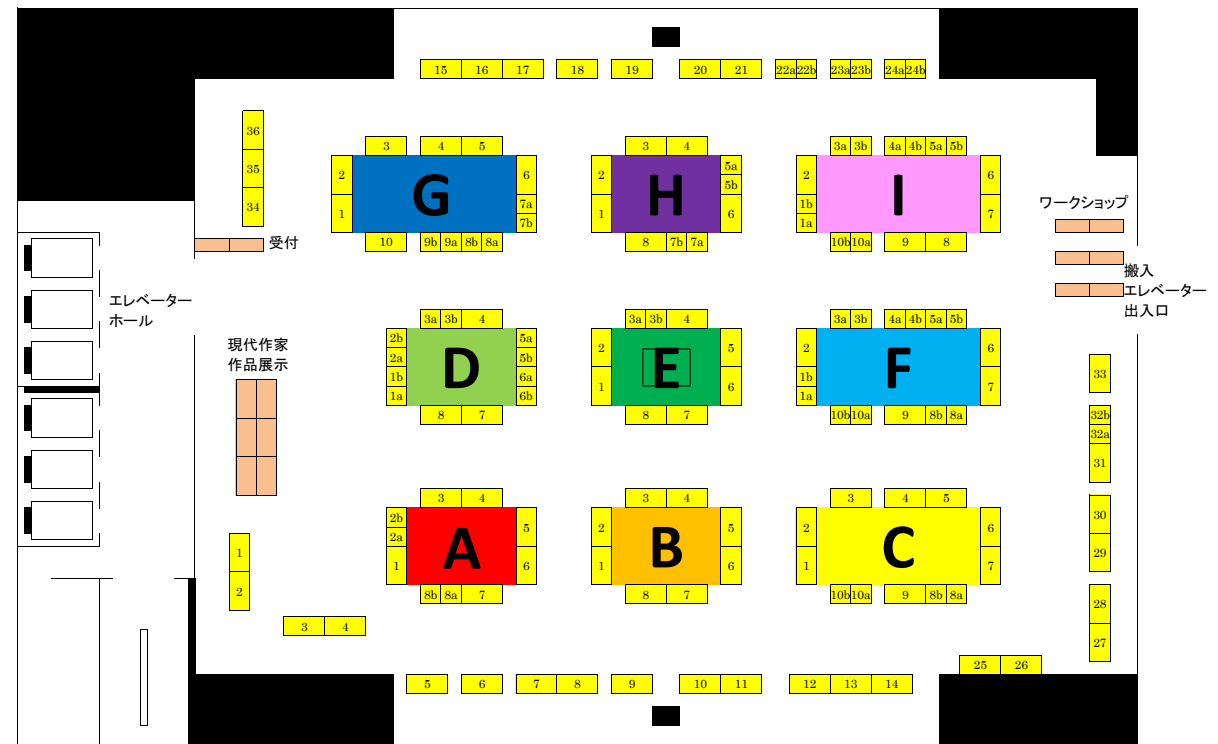

第19回 東京ドールハウス・ミニチュアショウ

2017年6月17日(土)～18日(日)

東京都立産業貿易センター台東館 7階展示室
住所 〒111-0033 東京都台東区花川戸 2-6-5

ディーラーズマップ

1～2	小川 富美子	1/24サイズルームBOX・ドールミニチュア小物
3	Minimal x Animal	動物・ペット用品
4	あとりえ桜陽	粘土小物(花・人形)
5	ミニチュア工房 利佳	ドールハウス・ミニチュア小物
6	Arnold Design Japan	レーザーカットによるドイツのガラス・ガラスキット
7	JBM miniatures (オーストラリア)	主にミニチュア家具
8	ブティック・レガート	ミニチュアネックレス・婦人帽子
9	TOMOKO	製菓用品&製花用品
10	Upfarfield	ミニチュア全般
11	Atelier Vanilla	ミニチュア小物
12～14	ミニ厨房庵	金属パーツ・粘土物・全般
15～17	cobaanii mokei工房	1/12ミニチュアキット
18	clarabel	ミニチュアハウス・ビスクドール
19	Dollhouse ROSY	ミニチュアフラワー
20	Sugarhouse	ガーデン系パーツ
21	MORE FUN 合同会社	ミニチュアハウスのキット
22a	松家 忍	ドールハウス2点
22b	T & K	ミニチュア全般
23a	小出 信久	ミニ木彫・ミニぬいぐるみ他
23b	kinoe'ne	ミニチュア全般
24a	どんぐりけ〜き	ミニチュア全般
24b	Comment ca va?	ミニチュア全般
A1	PecoT	食品・小物
A2a	中川 さえ	ハウス・家具
A2b	Heavenly Cake	ミニチュアケーキなどお菓子
A3～4	有限会社 カトリックガーデン	ミニチュア・ドールハウス
A5	ドルチェヴィータ	ミニチュア全般
A6	河南まり子とおやゆび姫	ミニチュア小物 and 材料
A7	NaoColle	テディベア・豆本・ミニチュア小物など
A8a	meet	ミニチュア全般
A8b	Pea Plant	ミニチュア全般
B1	武田 哲也	ミニチュア・ドールハウス全般
B2	ポタリエ	陶器
B3～4	奈良 葉子・橋本 京子	ミニチュア全般
B5～6	すいーとあっぷるばい	ミニチュア小物・ドールハウス材料
B7	山本 智子	ミニチュア全般・ニット
B8	馬原昌宏	花・植物
C1～2	Vila Miniature (イタリア)	半完成品の家具やアクセサリ
C3	アトリエTsuda	ミニチュアドール・家具・生地・帽子材料他
C4～5	アトリエ・アリス	ミニチュア全般
C6	MY DOLLHOUSE (韓国)	ミニチュア全般・ビスク人形
C7	happy peppy	ミニチュア小物・フード
C8a	Hearty Mom's ☆	ミニチュア全般
C8b	N original	ミニチュア小物
C9	高橋 弘美	植物・家具・木工小物
C10a	羽鳥 きみえ	植物他・ミニチュア全般
C10b	Apple Tree	ドールハウス全般
D1a	Rabbit Hole	テディベア・アニマル
D1b	Marian Doll	ビスクドール
D2a	BEAR ☆ BEAR	ミニチュアベア・アニマル他
D2b	F-girl	革製ミニチュア靴・ミニチュアトランク
D3a	ちま屋	ミニチュア全般
D3b	久保 多鶴・鹿田 香津代	ミニチュア全般
D4	フランボワゼ	輸入ミニチュア・ティセット・ビスクドール
D5a	Sanae Taïra miniature clay flower	クレイフラワー
D5b	LYSD'OR	ミニチュア全般
D6a	すまいる*工房	ミニチュアフード
D6b	Wacha Wacha house	羊毛フェルトカワウソ・ミニチュア・ドールハウス
D7	西美加子 みに・みか工房	ミニチュア家具・ドールハウス
D8	M3	食品・小物雑貨
E1	デイリー・アンティークス	ミニチュア全般
E2	Twin Heart (アメリカ)	ミニチュア全般
E3a	クライン クライン	ミニチュア小物・ミニチュアテディベア
E3b	コシナナ・アレグレ	ミニチュア全般・テディベア
E4	田中 玲子	主に紙で作ったFLEA MARKET
E5	Wan's craft & Raffine	ミニチュア全般(花・食器・ミニチュアフード)
E6	Meru's studio.	ミニチュア全般
E7	榎 桂子	ミニチュア陶器