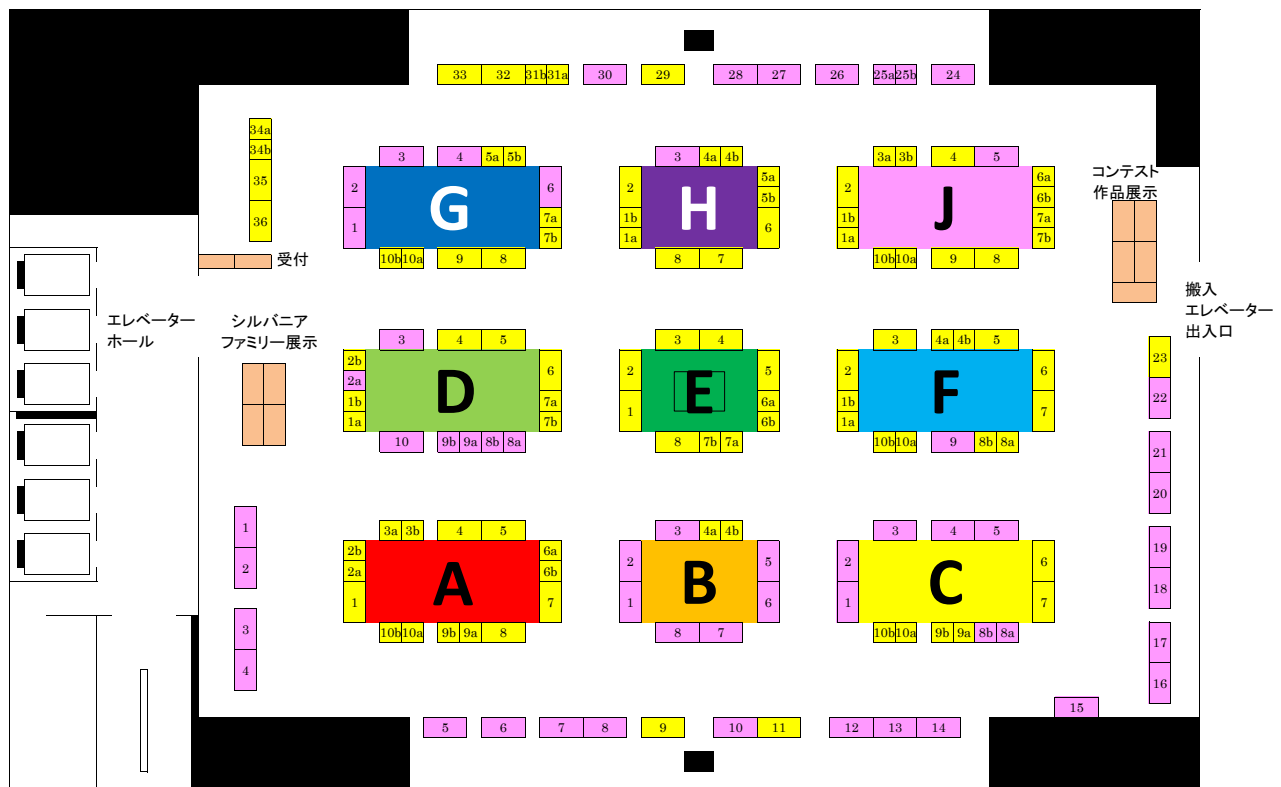

1～2	小川 富美子	1/24サイズドールハウス・ドール・家具等
3	Atelier 2cv	ミニチュア全般
4	Minimal x Animal	動物
5	あとろえ桜陽	粘土小物 (花・人形)
6	ミニチュア工房 利佳	ミニチュア全般
7	Miniature ROSY	ミニチュア全般
8	Atelier Vanilla	ミニチュア小物
9	Up Far Field	1/12家具、その他ミニチュア全般
10	TOMOKO	製菓用品 製花用品 (ドールハウス用)
11	手づくり工房CHATORA	ミニチュア手編みカゴ&ミニチュア全般
12～14	ミニ厨房庵	ミニチュア調理器具・ガーデニング・フード等
15	はが いちよう	アートインボックス
16～20	男達のミニチュア	ミニチュア全般
21	やのまん	ミニチュアキット販売
22	倉林 進	ミニチュア全般
23	Seidel Japan	トイオーグションの紹介、カタログ販売、展示
24	clarabel	ミニチュアハウス・ビスクドール
25a	どんぐりけへき	ミニチュア全般
25b	小出 信久	ミニ木彫・ミニぬいぐるみ他
26	ブティック・レガータ	ネットレス・婦人帽子等婦人小物
27	MORE FUN 合同会社	ミニチュアハウスのキット
28	sugarhouse	ガーデン雑貨
29	Arnold Design Japan	レーザーカットによるドイツのクリスマス・オーナメントなど
30	Falcon Collectible Miniatures(アメリカ)	ミニチュア全般
31a	戸塚 恵子	ミニチュア全般 (ミニチュアフード・フレーム等)
31b-33	cobaanii mokei工房	1/12、1/24、小物
34a	ショウ補佐 竹中久栄(夢小箱)	ミニチュア全般
34b-35	JDA本部テーブル	
36	アトリエあいさわ	ミニチュア全般
A1	PecoT	小物・食品
A2a	みにあーき	木製ミニチュア家具等
A2b	Heavenly Cake	ミニチュアケーキとお菓子など
A3a	第七工房	ガラス・陶器
A3b	kina・ミニチュア	金属・小物
A4-5	奈良葉子・橋本京子	ミニチュア全般
A6a	T & K	ミニチュア全般
A6b	hideout kitchen	ミニチュア全般
A7	河南まり子とおやゆび姫	ミニチュア小物・材料
A8	水島 みち子	ミニチュア全般
A9a	Pheles	ミニチュア全般、主にドールハウス
A9b	Atelier Dear...	ミニチュア全般
A10a	meet	ミニチュア全般
A10b	Pea Plant	ミニチュア全般
B1	武田 哲也	ドールハウス・ミニチュア全般
B2	ボタリエ	陶器
B3	Yomogi's Happiness	ミニチュアフード
B4a	mannamaru-thann	ミニチュアフード・小物
B4b	箱根ドールハウス美術館	ミニチュア全般
B5-6	ミニチュアの店 すいーとあつぷるばい	ミニチュア・ドールハウス材料
B7	ゴッドハンド	ミニチュア制作用の工具
B8	馬原 昌宏	1/12、1/24 花・植物他
C1-2	Vilia Miniature (イタリア)	半完成品の家具やアクセサリー
C3	工房てると	陶器
C4-5	アトリエ・アリス木下幸子	ミニチュア全般
C6	フェアリーエンジェル	ミニチュア全般、材料・陶器
C7	happy peppy	ミニチュア小物・食品 (フード)
C8a	ぶち・あへと制作室 CHATON Pico	ドールハウス2点展示・小物販売
C8b	HomeWork	ミニチュア全般
C9a	Green Cat	ミニチュアユニット・ミニチュア小物全般
C9b-C10a	ままごとハウスyanaji	ミニチュアままごと・ボビンレース
C10b	Apple Tree	ドールハウス全般
D1a	Rabbit Hole	ミニチュアアニマル・テディベア
D1b	Marian Doll	ミニチュアビスクドール
D2a	長島 みゆき	手描きミニチュアポーセリンアート作品
D2b	BEAR ☆ BEAR	ミニサイズ テディベア・アニマル
D3	Meru's studio.	1/12サイズ ミニチュア・ドールハウス
D4	久保 多鶴・鹿田 香津代・ちま屋	ミニチュア全般
D5	フランボワジェ	輸入ミニチュア
D6	NaoColle	テディベア・豆本
D7a	すまいる*工房	ミニチュアフード
D7b	Wacha Wacha house	羊毛フェルトカワウソ・ミニチュア小物ハウス

D8a	ma (エムエー)	ミニチュア全般	G7b	JDA北ブロック	ミニチュア全般
D8b	choco*choco & Lara Bouquet	ミニチュア全般	G8	JDA西	ミニチュア全般
D9a	工藤 和代	ドールハウス作品展示・販売	G9	糟谷 由美子	ミニチュア全般
D9b-D10	シルバニアファミリー	シルバニアファミリー 展示&物販	G10a	JDA役員 高橋起弥(ドールハウスKIMD)	ミニチュア小物
E1	デイリー・アンティークス	ミニチュア全般	G10b	JDA中央ブロック	ミニチュア小物
E2-3	株式会社シムラアレック	ドールハウス等 模型製作専用工具	H1a	CHOU CHOU DOLLHOUSE (韓国)	ミニチュア全般
E4	田中 玲子	主に紙で作ったFLEA MARKET	H1b	DIO PARK (台湾)	ミニチュア小物
E5	Wan's craft & Raffine	ミニチュア全般(花・食器・フード他)	H2	JDA台湾	ミニチュア小物
E6a	はこ家 縁	ミニチュア家具・小物	H3	巧手本舗 (台湾)	ミニチュア全般・Oven bake clay作品
E6b	トールペイント工房アンシャンテ	トールペイント	H4a	ぬくもり<Nukumori> (台湾)	オープン粘土
E7a	西美加子.	家具・ミニチュア全般	H4b	miniba (台湾)	ミニチュア全般
E7b	高橋 弘美	植物・木工小物	H5a	横田周造・喜代子ドールハウス&ミニチュア	ドールハウス&ミニチュア全般
E8	M3	食品・雑貨	H5b	M.e.q miniature works	ミニチュア標本etc...
F1a	mi*te*ru (指先ワノコ)	犬と犬小物	H6	moriのえほん	ミニチュアを中心とした小さなぬいぐるみ
F1b	Petite Fleur	ミニチュアフード・フラワー・小物	H7	JDA韓国	ミニチュア全般
F2	ケーションフローラ	ミニチュア樹脂粘土の花、スイーツ他	H8	MY DOLLHOUSE (韓国)	ミニチュア全般、ビスク人形
F3	Cojum's mini	ミニチュア全般	J1a	小さいもの倶楽部	ミニチュアコンビニフード
F4a	エイプリルシワーズ	ミニチュア置物	J1b	Colone	ビーズチャームアクセサリー
F4b	pitica	ミニチュア全般	J2	ステラ・ブルー	ミニチュア全般
F5	わびさび工房	和風ミニチュア全般	J3a	アトリエ葉摘	ミニチュア全般
F6	Imparfais (曾我 佐和子)	ミニチュア小物・花	J3b	詩時味	ミニチュア・ドールハウス全般
F7	草道 琴美	ガーデニング	J4	BamBini	ミニチュア・ドールハウス全般、ステンドグラス
F8a	豆本ドールハウス	豆本	J5	miniatureworks 小島隆雄	ドールハウス・ミニチュア家具、雑貨・キット
F8b	Hacchi	ミニチュア全般	J6a	Chaleur21	クラフトバンドミニチュアハウス、ミニチュア全般
F9	鎌田 隆志	ミニチュア全般	J6b	ちっちゃいもの工房	ミニチュアフード・小物
F10a	西沢 智香	ミニチュア全般	J7a	T2*CRAFT	ミニチュア全般
F10b	CUT and STICK	パッケージを主としたミニチュア食品	J7b	ちいさな陶器やまざきじんこ	陶器
G1-4	ドールハウスギョアラームシール	ミニチュア全般	J8	・kyoto・まめひろ	食品・和小物
G5a	Pico Worm (マレーシア)	ミニチュア全般	J9	Miniature Sen Hana	ミニチュア全般
G5b	JDA北海道エリア	ミニチュア全般	J10a	COCO STYLE	ガーデニング
G6	JDA九州エリア	ミニチュア全般	J10b	SUSクラフト	ステンレス製テーブル・ショーケース等
G7a	Kiko	革小物・ランジェリー			

※敬称省略、また誤字脱字等ございましたらご容赦ください。