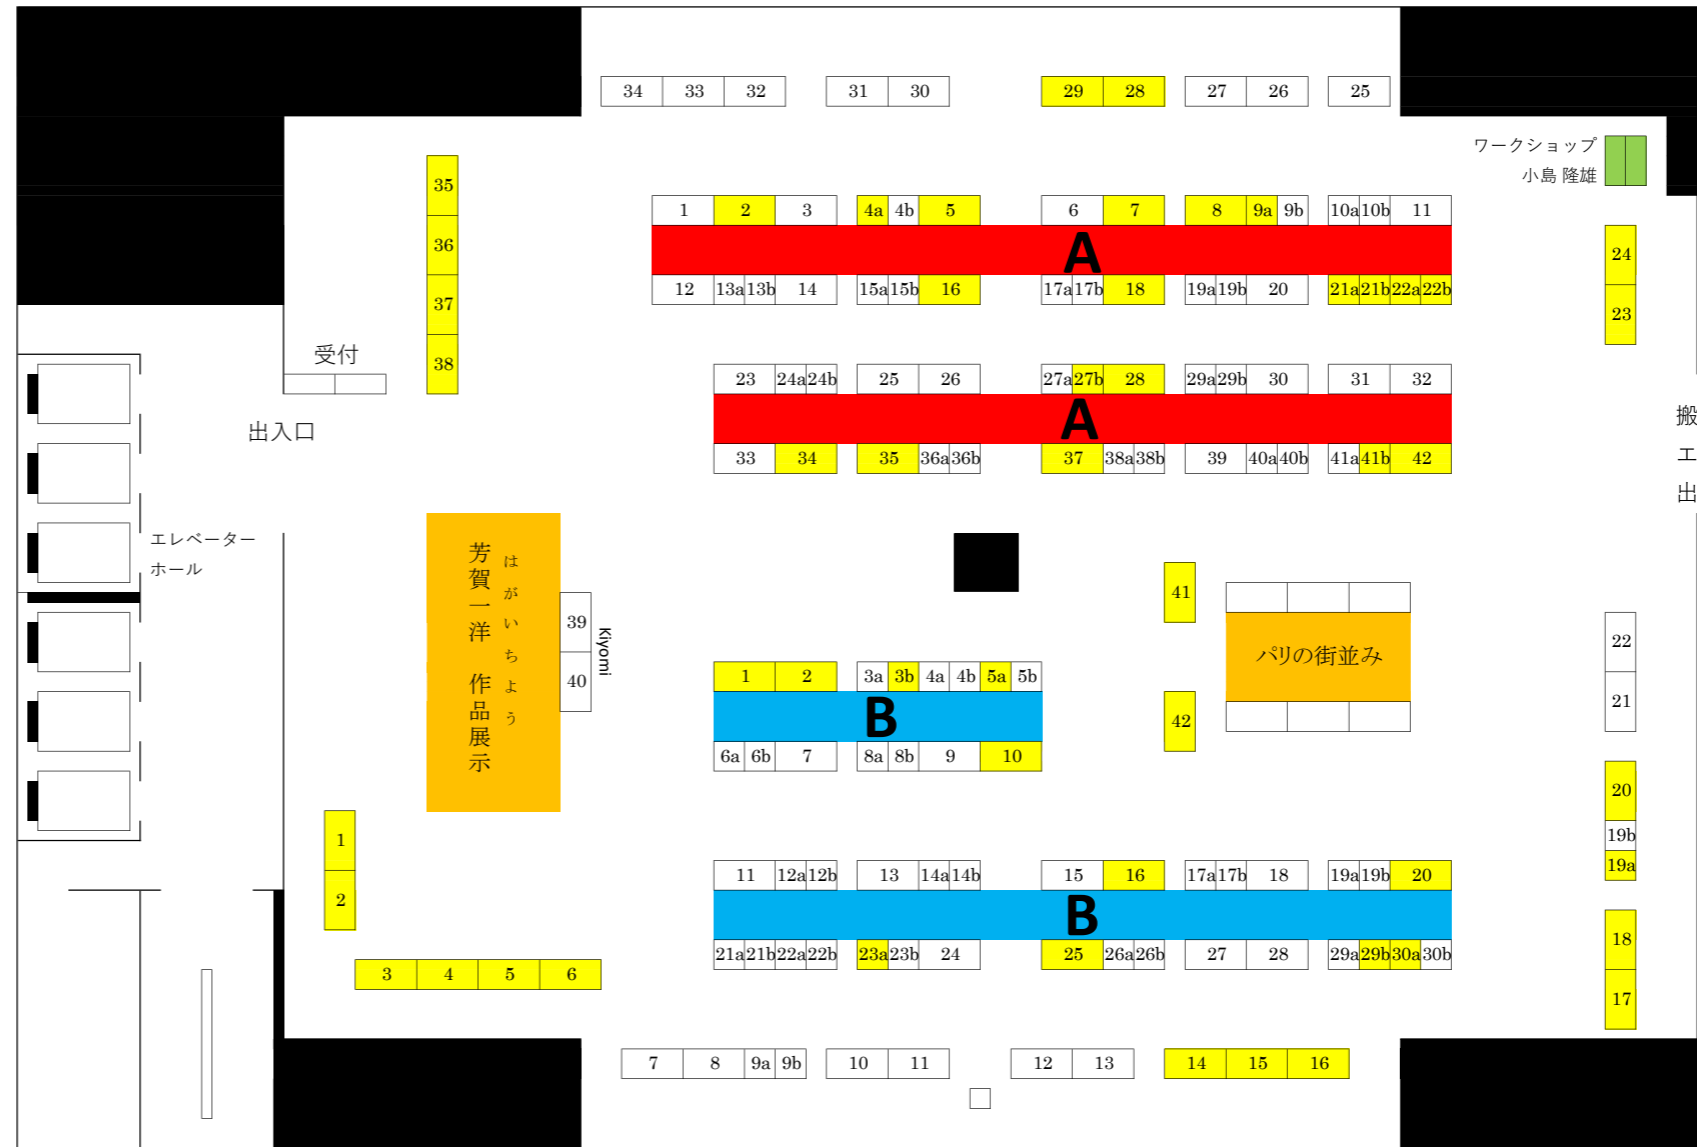

1～6	T-entertainment株式会社	ハニーベア
(1～2)	SYコレクターズルーム (作品展示)	海外のドールハウス展示
7～9a	株式会社GSIクレオス	ミニチュア製作に必要な材料・工具
9b	minette-ミニネット-	ミニチュアフラワー、小物
10	(株)エポック社 シルバニアファミリー	シルバニアファミリードールハウス作品
11	藤久(株)クラフトハートトーカー	シルバニアファミリーのイベントと物販全般
12	株式会社アイコム	ミニチュア全般・おひなさま7段飾り等
13	LIPDECO	ミニチュア盆栽・庭
14～16	ミニ厨房庵	金属パーツ・ミニチュア全般
17	一般社団法人日本ミニチュア陶芸協会	ミニチュアの陶器
18	Le sucre en cubes	ドールハウス・ミニチュア小物
19a	戸塚 恵子	ミニチュア全般 (ミニチュアアーム・ミニチュア7ド'等)
19b	Nagisa Sakamoto	ミニチュア全般(花)
20	アトリエ倉林 atelier kurabayashi	アイアン・葉のパーツ
21	三浦 こずえ	ミニチュア小物
22	moriのえほん	ミニチュアぬいぐるみ
23～24	エアロベース ・ 机の上の航空史	真鍮製の飛行機・エッフェル塔
25	クララベル clarabel	1/48のミニチュアハウス・ビスクドール
26	豆本ドールハウス	豆本、紙もの
27	Decora Doll	ドール服用生地・ドール服用パーツ・ミニチュア家具キット
28～29	小川 富美子	1/12、1/24、1/48ドール・ドールハウス、レースリボン
30～31	ミニチュアの店 すいーとあつるばい	ミニチュア、ドールハウス材料
32～34	cobaanii mokei工房	ドールハウス用家具・その他
35～38	ドールハウスギャラリーミシール	アートオブミニキット・ミニチュア全般
39～40	Kiyomi (作品展示)	代表作品の特別展示
41～42	Noe cafe	ミニチュア全般 "パリの街並み"作品展示
A1	男のドールハウス (北海道)	木工作品
A2	Atelier Vanilla	ミニチュア小物
A3	Up Far Field	オリジナルエッチングパーツとドールハウス小物
A4a	枝豆屋	ドールハウス・ミニチュア全般
A4b	小さいもの倶楽部	ミニチュアコンビニフード
A5	龍都	鳥かご、からくり玩具等
A6	PecoT	ミニチュア小物
A7	Alenka & Legate	1/12サイズのビスクドール、ミニチュア・ジュエリー
A8	みずたまんぼう	ミニチュア全般
A9a	TOMOKO	シリコン型 (製菓用品)
A9b	GLASS ASOBI TOM	ガラス細工の人形やミニチュアフード
A10a	第七工房	ガラス、陶芸、金属パーツ
A10b	Espoir	ミニチュア小物
A11	バンビ	ミニチュアステンドグラス類
A12	Minigeek	ミニチュアアート
A13a	Pieni (みににあーき)	ミニチュア木製家具
A13b	くらげのざっかや	ミニチュアぬいぐるみ 編み雑貨 粘土 かご
A14	atelier ginger & nao-min-min	ミニチュア全般
A15a	MONDE	路地裏 BOOK SHELF 他
A15b	まぐろタコいか	ミニチュアフードやミニチュア雑貨等のミニチュア作品全般
A16	ミニチュア工房 利佳	ミニチュア全般
A17a	Hungry Kumako	ミニチュア家具・小物
A17b	Hacchi	ミニチュア全般
A18	鎌田 隆志	ミニチュア全般
A19a	熊三味	ミニチュアモールドベア・アニマル
A19b	Saeri Bear	テディベア
A20	Filies	モールドベア・リボンミニチュアラジャー・クリスマス木のほか
A21a	t ê t ê	1/12のミニチュアカゴ
A21b	choco*choco	1/12ミニチュア雑貨
A22a	nico	ミニチュアメカネ
A22b	Lara Bouquet	ミニチュア全般
A23	NaoColle	テディベア、豆本、小物
A24a	アトリエ Ishii	樹脂粘土の多肉植物他1/12ミニチュア作品
A24b	lulubon75002	小さなぬいぐるみ (犬、うさぎ、ネコ、ベア、ソウ等)とメダリセット
A25	河南まり子とおやゆび姫	ミニチュア・小物・雑貨
A26	HOME SPOTS	トールペイント家具、インテリア小物、インテリアレースその他
A27a	bear_berry by tomozane	可動式・オリジナルモールドアート
A27b	小出 信久	ミニチュア木彫、ミニぬいぐるみ他
A28	どんぐりけ〜き	ミニチュア全般
A29a	T & K	ミニチュア全般
A29b	Petite grace	ミニチュアフード・小物
A30	タケヤマ・ノリヤ meihenz	ソフビ人形など
A31	デイリー・アンティークス	ミニチュア全般

A32	Yukko's	輸入ミニチュア・シルクリボン	B12a	ふくっち	ミニチュア全般
A33	Calin la main	ミニチュア・テディベア	B12b	まきけいこ	ミニチュア陶器
A34	あとリエ桜陽	粘土小物 (花・人形)	B13	ステラ・ブルー	ミニチュア全般
A35	Megu x Mini	ミニチュア切りガラス	B14a	夜ノ4乗	ミニチュア全般
A36a	Sugarhouse	ドールハウス、ガーデン系パーツ	B14b	mimi	小さなぬいぐるみ
A36b	Small Collection	ミニチュア全般	B15	ままごとハウスyanaji	ミニチュアポピンレース・ミニチュア雑貨
A37	武田 哲也	ミニチュア・ドールハウス全般	B16	HappyMini	ミニチュア宝箱、トランク、バッグ、毛糸で編んだ作品など
A38a	small fable	ミニチュア全般	B17a	相模工房	ミニチュア家具
A38b	ミニチュアm*smile	ミニチュア全般	B17b	ケーシニーフロラ	ミニチュア全般
A39	M3	フード・小物	B18	KUMA's miniature market	ミニチュア家具、ドール服
A40a	高橋 弘美	植物・家具・木工小物	B19a	pitica	ミニチュア全般
A40b	Aime	1/12ドール帽子、ミニチュア帽子	B19b	エイプリルシャワーズ	Wee Forest Folk
A41a	つづき さくじ	製作便利グッズ・LED照明系統備品・アクリル板他	B20	ポタリエ	陶器
A41b	ma (エムエー)	ミニチュア全般	B21a	CUT and STICK	パッケージを主としたミニチュア
A42	小さなギャラリー	ミニチュア磁器人形・刺繍・ミニチュア全般	B21b	Salon de Belle Rose	ミニチュア全般
B1～2	アトリエ・アリス 木下幸子	ミニチュア全般	B22a	KOTOWA39	多肉植物を中心としたもの
B3a	ジャパン・ギルド	活動PR	B22b	pea plant	ミニチュア全般
B3b	Minimal x Animal	動物、ペット用品	B23a	HomeWork	ミニチュア全般
B4a	茂木 伊奈江	ミニチュア和人形	B23b	ysgood_collection	ミニチュアトランクなどの小物、撮影用の背景小物 etc.
B4b	豆松	つまみ細工 市松人形	B24	ガレット ミュージアム	papa craft trunk, art frame など
B5a	もふた・もふこ	ドールハウス・ミニチュア全般	B25	馬原 昌宏	1/12花・植物他
B5b	クラインクライン	ミニチュアフード・ミニチュアテディベア	B26a	Takamini shop	ミニチュア小物・ミニチュアバスケット
B6a	Marian Doll	ビスクドール	B26b	ちいさな陶器 やまぎきじんこ	陶器
B6b	Rabbit Hole	小さなぬいぐるみ	B27	手づくり工房CHATORA	ミニチュアバスケット・ミニチュア全般
B7	Wan's craft & Raffine	ミニチュアフード 花	B28	石井 恵子	花 ガーデニング 材料
B8a	寺島 綾子	ミニチュアアてまり (直径1cm以下のミリテマリ)	B29a	ふらうさミニチュア	ミニチュアフードやドール雑貨
B8b	西美加子。	ミニチュア家具・小物	B29b～30a	L'atelier CHATON PiCo	ドールハウス・ミニチュア小物
B9	田中 玲子	主に紙のミニチュア	B30b	terumicraftlab	ミニチュアフラワー
B10	Miyuki Miniature Porcelain	手描きミニチュアポーセリン作品		小島 隆雄	ワークショップ
B11	happy peppy	ミニチュア食べ物・小物			

※敬称省略、また誤字脱字等ございましたらご容赦ください。